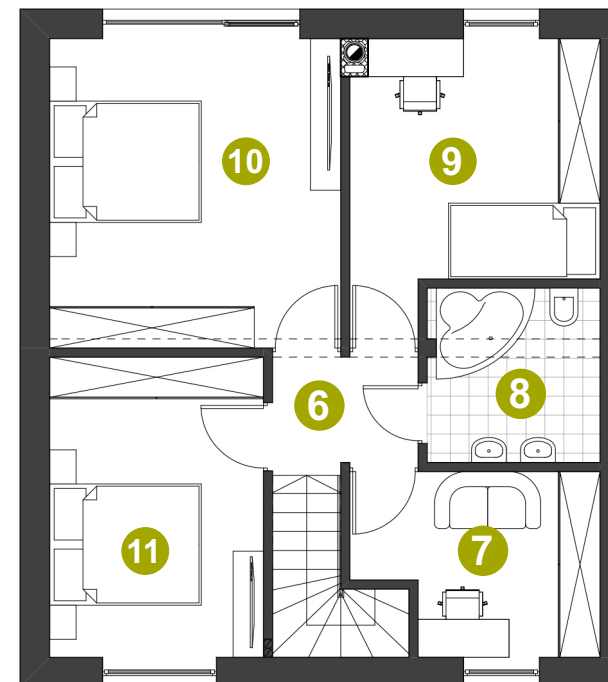

EUROHOME

NOWE DOMY NA SPRZEDAŻ

OSIEDLE SAVANNA III

Zielona Góra - Kielpin

Dom: 66/1
Działka: 527 m²

Pow. całkowita: 131,68 m²
Pow. użytkowa: 110,42 m²

PARTER

- | | |
|--------------------------|----------------------|
| 1 WIATROŁAP | 5,76 m ² |
| 2 ŁAZIENKA | 3,12 m ² |
| 3 POM. TECHNICZNE | 8,18 m ² |
| 4 SALON + JADALNIA | 28,22 m ² |
| 5 KUCHNIA + KL. SCHODOWA | 11,94 m ² |

PIĘTRO

- | | |
|---------------|-----------------------------|
| 6 HALL PIĘTRO | 2,82 m ² |
| 7 POKÓJ | 7,17 m ² |
| 8 ŁAZIENKA | 5,22 m ² |
| 9 POKÓJ | 11,15 m ² |
| 10 POKÓJ | 15,67 m ² |
| 11 POKÓJ | 11,17 m ² |
| Suma | 110,42 m² |