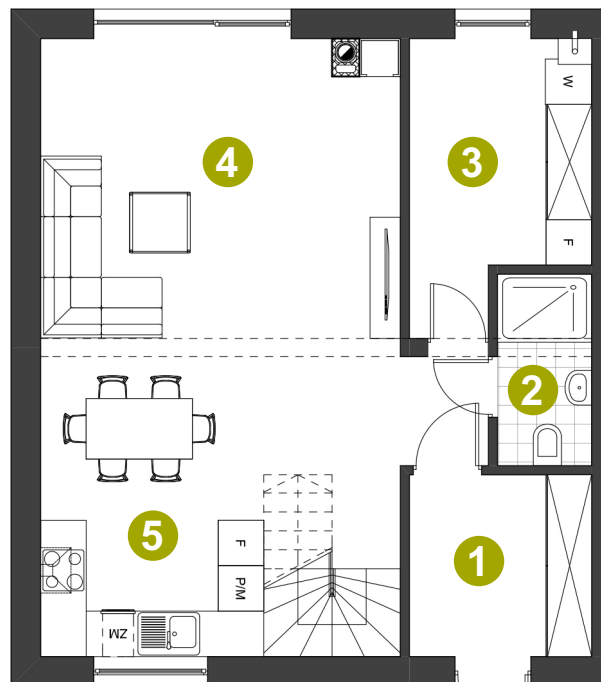

EUROHOME

NOWE DOMY NA SPRZEDAŻ

OSIEDLE SAVANNA III

Zielona Góra - Kielpin

Dom: 66/1
Działka: 527 m²

Pow. całkowita: 131,68 m²
Pow. użytkowa: 110,42 m²

PARTER

- | | |
|--------------------------|----------------------|
| 1 WIATROŁAP | 5,76 m ² |
| 2 ŁAZIENKA | 3,12 m ² |
| 3 POM. TECHNICZNE | 8,18 m ² |
| 4 SALON + JADALNIA | 28,22 m ² |
| 5 KUCHNIA + KL. SCHODOWA | 11,94 m ² |

PIĘTRO

- | | |
|---------------|-----------------------------|
| 6 HALL PIĘTRO | 2,82 m ² |
| 7 POKÓJ | 7,17 m ² |
| 8 ŁAZIENKA | 5,22 m ² |
| 9 POKÓJ | 11,15 m ² |
| 10 POKÓJ | 15,67 m ² |
| 11 POKÓJ | 11,17 m ² |
| Suma | 110,42 m² |